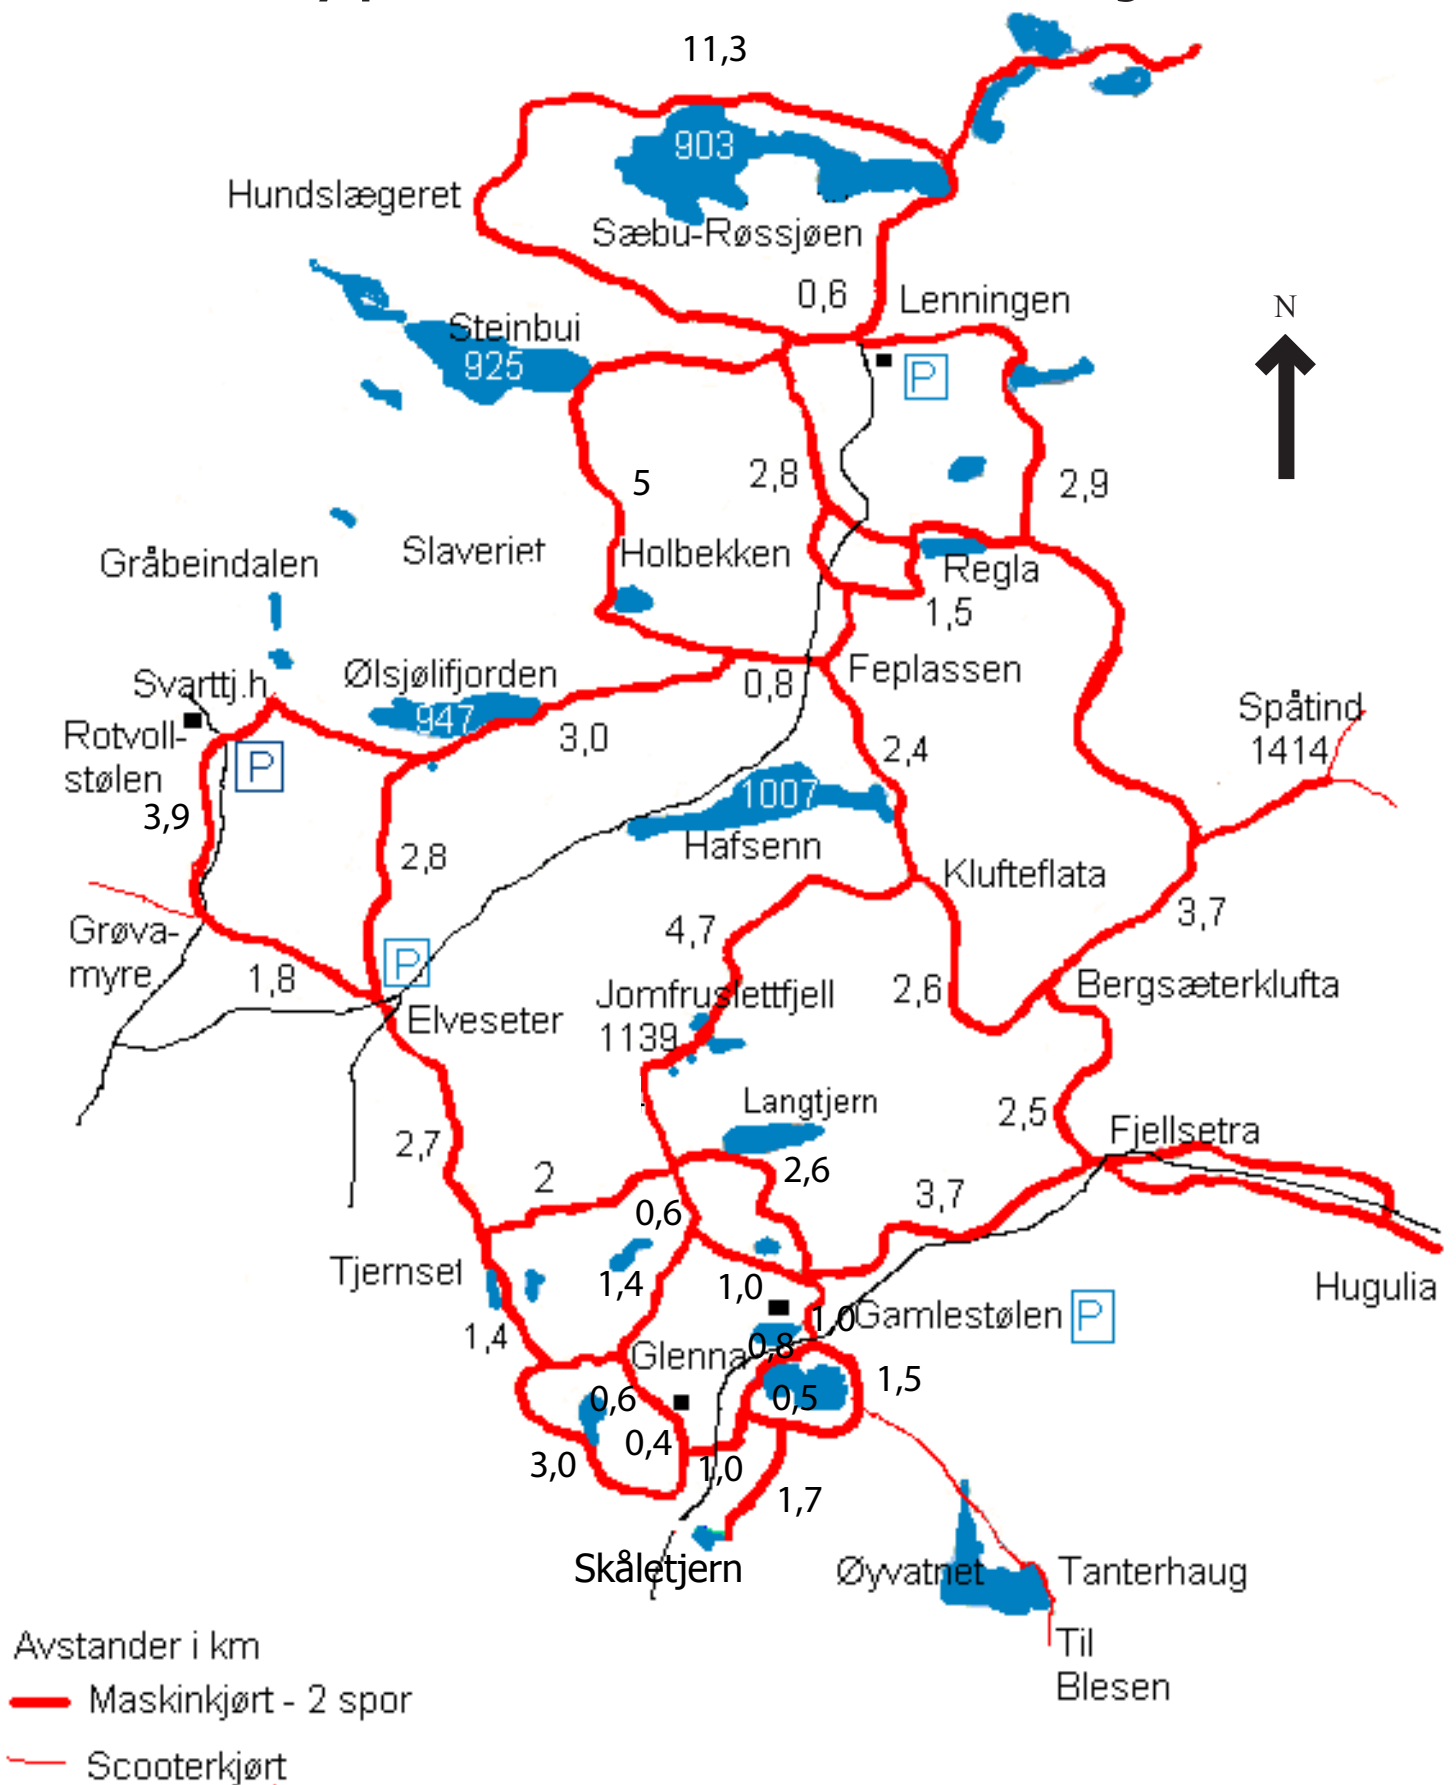

Løypekart Jomfruslettfjell

Gamlestølen vel har utarbeidet kartet på eget initiativ. Til tider kan det være at enkelte løyper ikke er preparert. Det tas forbehold om eventuelle feil. Februar 2009 EW.